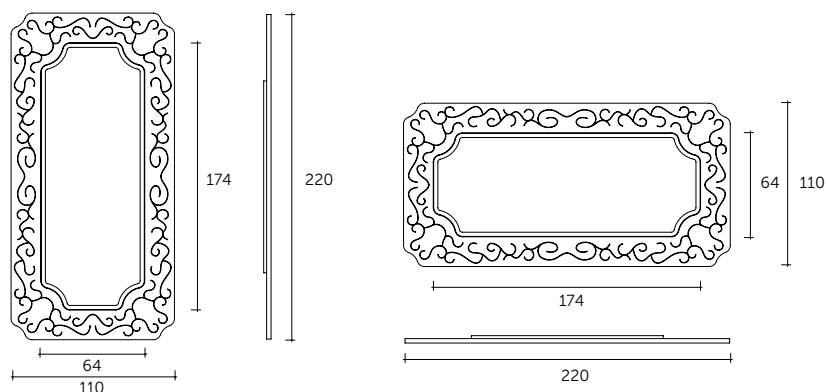

Shaped wall mirror consisting of a 6 mm fused glass frame back-silvered with relief decorations. Available in smoked or bronze finishes. 5 mm flat mirror available in neutral, smoked or bronze finishes. Rear frame made of painted metal. It can be hung horizontally or vertically.

new baroque

DESIGN
MARZIA E LEO DAINELLI

Specchio da parete sagomato costituito da cornice in vetro fuso a gran fuoco da 6 mm retroargentato con decoro a rilievo. Disponibile nelle finiture fumè o bronzo. Specchio piano da 5 mm disponibile nelle finiture neutro, fumè o bronzo. Telaio posteriore in metallo verniciato. Possibilità di appendimento in orizzontale o verticale.

dimensioni L, P, H
dimensions L, W, H
(cm)

	COD./CODE	L	P/W	H	peso netto net weight (kg)	peso lordo gross weight (kg)	volume imballo package volume (m ³)
Specchio rettangolare. Cornice e specchio piano in vetro fumè. <i>Rectangular mirror. Frame and flat mirror made of smoked glass.</i>	NB/1122F	110	5	220	57	109	0,73
Specchio rettangolare. Cornice in vetro fumè, specchio piano neutro. <i>Rectangular mirror. Frame made of smoked glass, flat mirror neutral.</i>	NB/1122FN	110	5	220	57	109	0,73
Specchio rettangolare. Cornice e specchio piano in vetro bronzo. <i>Rectangular mirror. Frame and flat mirror made of bronze glass.</i>	NB/1122B	110	5	220	57	109	0,73
Specchio rettangolare. Cornice in vetro bronzo, specchio piano neutro. <i>Rectangular mirror. Frame made of bronze glass, flat mirror neutral.</i>	NB/1122BN	110	5	220	57	109	0,73