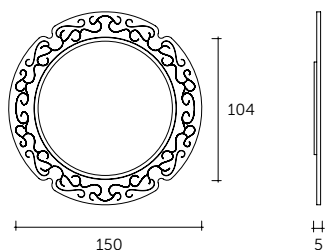

dimensioni Ø, P, H
dimensions Ø, W, H
(cm)

COD./CODE

Ø

P/W

H

peso netto
net weight
(kg)

peso lordo
gross weight
(kg)

volume imballo
package volume
(m³)

Specchio rotondo. Cornice e specchio piano in vetro fumè.
Round mirror. Frame and flat mirror made of smoked glass.

NB/150F

150

5

-

42

92

0,68

Specchio rotondo. Cornice in vetro fumè, specchio piano neutro.
Round mirror. Frame made of smoked glass, flat mirror neutral.

NB/150FN

150

5

-

42

92

0,68

Specchio rotondo. Cornice e specchio piano in vetro bronzo.
Round mirror. Frame and flat mirror made of bronze glass.

NB/150B

150

5

-

42

92

0,68

Specchio rotondo. Cornice in vetro bronzo, specchio piano neutro.
Round mirror. Frame made of bronze glass, flat mirror neutral.

NB/150BN

150

5

-

42

92

0,68