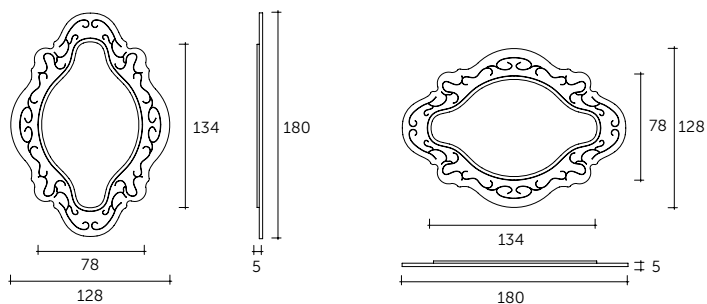

new baroque

DESIGN
MARZIA E LEO DAINELLI

Specchio da parete sagomato costituito da cornice in vetro fuso a gran fuoco da 6 mm retroargentato con decoro a rilievo. Disponibile nelle finiture fumè o bronzo. Specchio piano da 5 mm disponibile nelle finiture neutro, fumè o bronzo. Telaio posteriore in metallo verniciato. Possibilità di appendimento in orizzontale o verticale.

Shaped wall mirror consisting of a 6 mm fused glass frame back-silvered with relief decorations. Available in smoked or bronze finishes. 5 mm flat mirror available in neutral, smoked or bronze finishes. Rear frame made of painted metal. It can be hung horizontally or vertically.

dimensioni L, P, H
dimensions L, W, H
(cm)

COD./CODE

L

P/W

H

peso netto
net weight
(kg)

peso lordo
gross weight
(kg)

volume imballo
package volume
(m³)